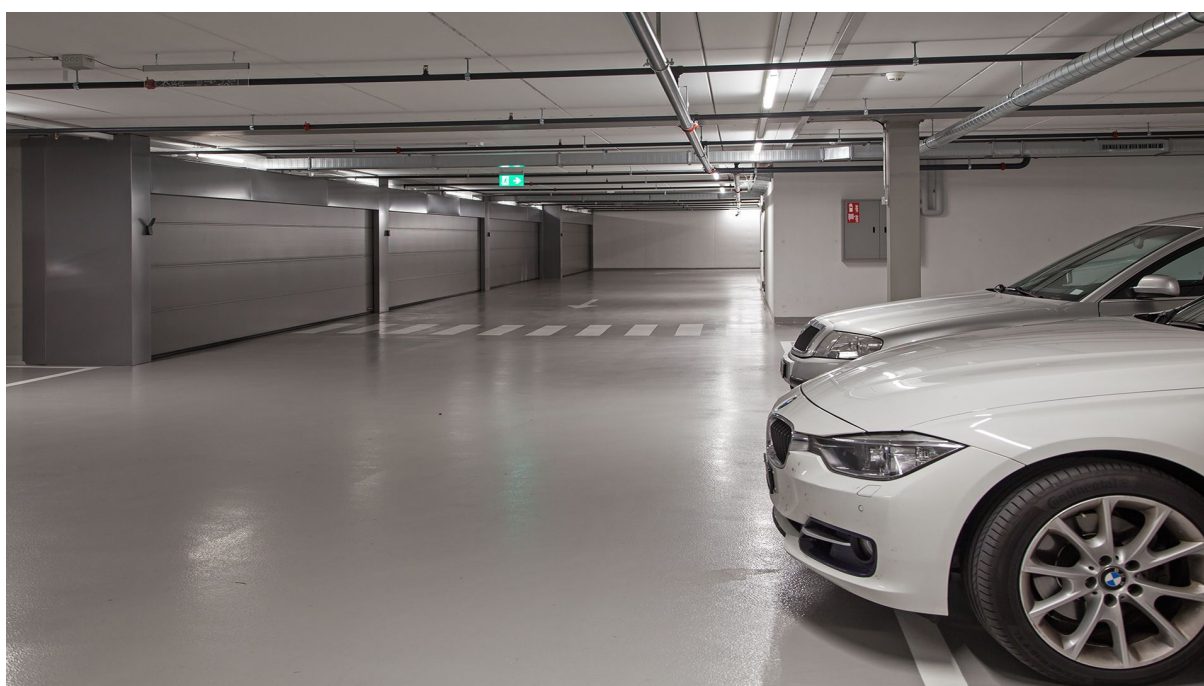

# Referenzobjekt

Multiplex 1 in 8500 Frauenfeld

▶ Objektbezeichnung	Multiplex 1
▶ Referenzobjektnummer	CH0000268
▶ Baujahr	2016
▶ Standort / Land	8500 Frauenfeld, Schweiz
▶ Produkt	-
▶ Verbaute Hörmann-Produktbereiche	Garagen-Sectionaltor, Feuerschutzschiebetor
▶ Geplant und installiert durch	Burger Torbau AG Juchstrasse 21 8500 Frauenfeld

**Brandschutzschiebetor**  
In Tiefgarage als Feuerschutzabschluss.

**Brandschutzschiebetor**

**Garagen-Sectionaltor**  
Als Abschluss zu Garagenboxen

**Garagen-Sectionaltor**  
Schöne Front in Tiefgarage (Garagenboxen)