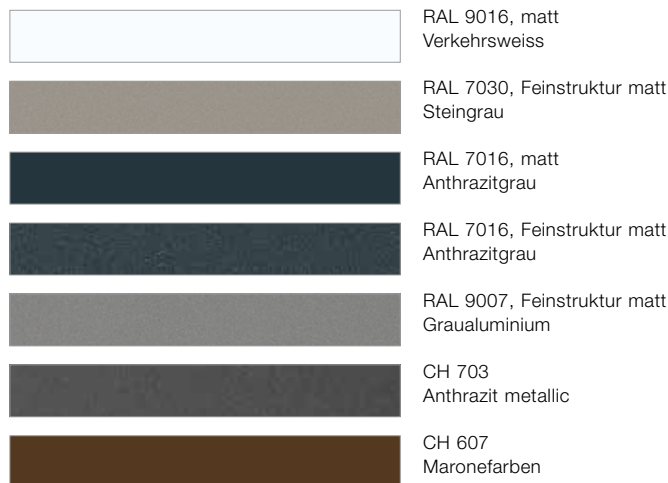

Modern und elegant

HÖRMANN

RenoMatic, M-Sicke

Farben

Oberflächen

Woodgrain

Die Oberfläche Woodgrain zeichnet sich durch ihr originalgetreues Sägeschnittmuster und ihre Robustheit aus.
(Abbildung links in RAL 9016, Verkehrsweiss)

Sicherheit

Motive

Motiv 860 Motiv 138 Motiv 505 Motiv 502 Motiv 872

Motiv 501 Motiv 867 Motiv 504 Motiv 871 Motiv 189

Motiv 686 Motiv 503 Motiv 459 Motiv 422 Motiv 454

Farben

Die abgebildeten Farben und Oberflächen sind nicht farbverbindlich. Alle Farbangaben in Anlehnung an die RAL-Farbe. Änderungen und Preisirrtümer vorbehalten. RAL nach Wahl gegen Aufpreis erhältlich.

Farben

	RAL 9016, Verkehrsweiss
	RAL 9006, Weissaluminium
	RAL 7016, Anthrazitgrau
	RAL 8028, Terrabraun
	RAL 7040, Fenstergrau
	RAL 1015, Hellelfenbein

Vier weitere Aktionsfarben: www.myhoermann.ch

KSI – ohne Verglasung