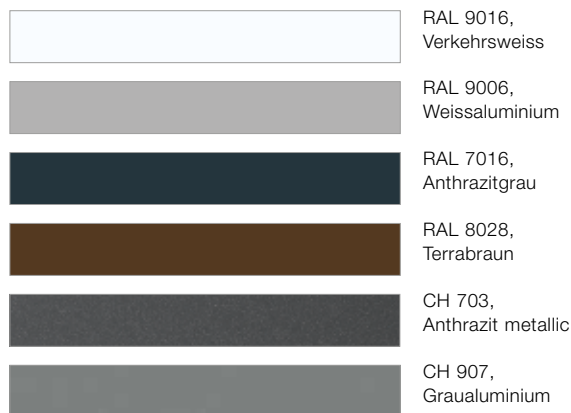

Modern und elegant

HÖRMANN

RenoMatic, M-Sicke

Farben

Oberflächen

Woodgrain

Die Oberfläche Woodgrain zeichnet sich durch ihr originalgetreues Sägeschnittmuster und ihre Robustheit aus.
(Abbildung links in RAL 9016, Verkehrsweiss)

Farben

Aktionsdekore gegen Aufpreis CHF 209*

Die abgebildeten Farben und Oberflächen sind nicht farbverbindlich. Alle Farbangaben in Anlehnung an die RAL-Farbe. Änderungen und Preisirrtümer vorbehalten.